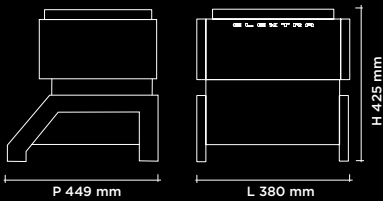

MODELS / MODELLI

VERVE 1 Group Semi-automatic Stainless Steel/Wood

TECHNICAL DATA / DATI TECNICI

Groups	Water Tank	Steam Boiler Capacity	Group Boiler	Voltage	Frequency	Steam Boiler Power	Delivery Unit Power
Gruppi	Serbatoio	Capacità caldaia Vapore	Caldaia Gruppo	Tensione	Frequenza	Potenza Caldaia	Potenza Gruppo
N°	L	L	cc	V	Hz	W	W
1	5	1,6	140	230-115	50/60	1000	600